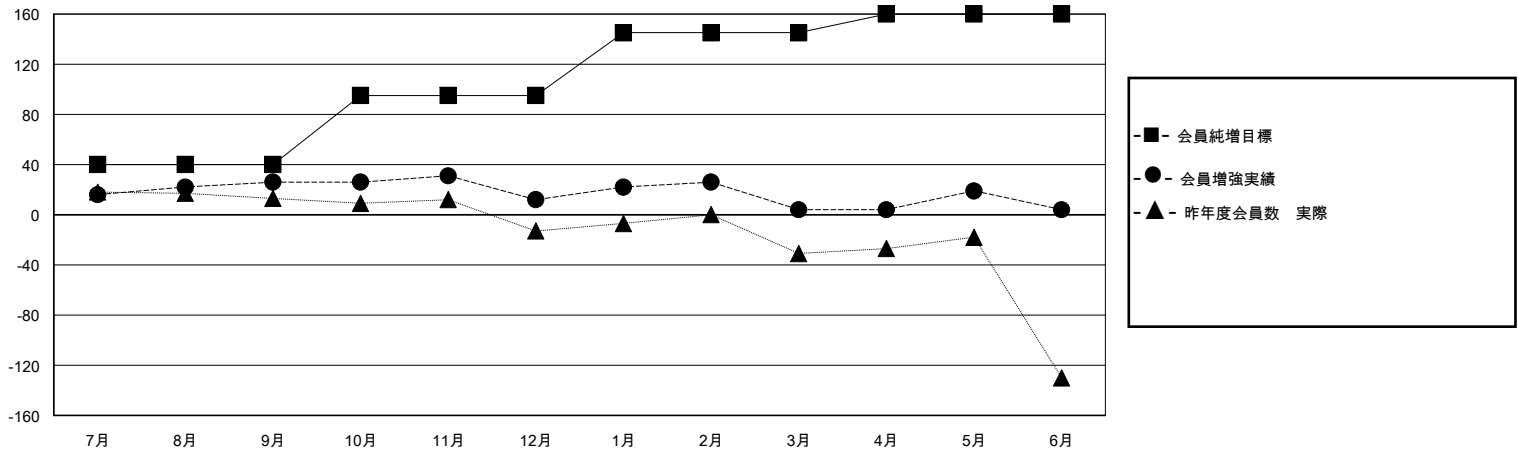

MONTHLY MEMBERSHIP PROGRESS REPORT

District 336 B

Results as of: 6/30/2024

GMT:

地域 JAPAN

GMT会則地域

クラブ				名			
結果：2023-2024				結果：2023-2024			
四半期	新クラブ目標	新クラブ	解散クラブ	四半期	会員純増目標	会員増強実績	退会者(転籍を含む)実際
7月/8月/9月	0	0	1	7月/8月/9月	40	76	47
10月/11月/12月	1	0	0	10月/11月/12月	55	29	43
1月/2月/3月	0	0	0	1月/2月/3月	50	46	52
4月/5月/6月	0	0	1	4月/5月/6月	15	95	94

新クラブ目標及び実績累計

会員目標及び実績累計

解散クラブ: 2	57 CLUBS OF 83 一名以上の新会員を登録	男女別 男性 1,980 (83.54%) 女性 390 (16.46%)
退会者 物故会員 20 クラブ解散 0 その他 211 合計 231	会員累計データを見るには、ここをクリック	世帯主/家族会員合計 372 国際会費半額の家族会員 203